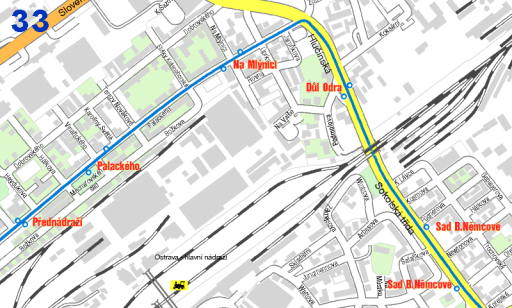

Dobrovského

Macharovicův újezd

Vranovské náměstí

Kamený Smětec

Vranovské náměstí

Palackého

Božkova

33

Sloves

Na Mlýnci

Důl Odra

Palackého

Přednádraží

Sad B. Němcové

Sad B. Němcové

Ostrava hlavní nádraží