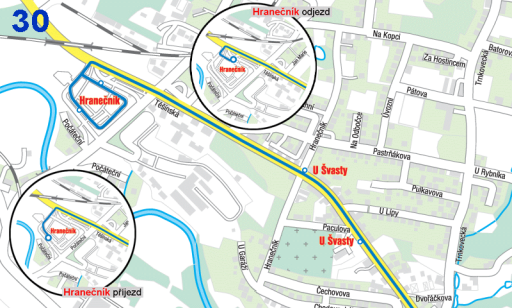

30

Hranečník odjezd

Hranečník

Hranečník

U Švasty

Hranečník

U Švasty

Hranečník příjezd

30

30 NICE

LDN

Petřvald,
rozcestí

30

Petřvald,
základní škola

Petřvald, Důl Fučík 1

30

**Petřvald,
Pod Sokolovnou**

**Petřvald,
Pod Sokolovnou**

Petřvald, střed

**Petřvald,
Pustky**

**Petřvald,
základní škola**

Petřvaldská stružka

Ostravská

Polní

Na Městi

Na Kármě

Na Školce

Na Školce

Na Městi

V Ústí

Chalupa

30