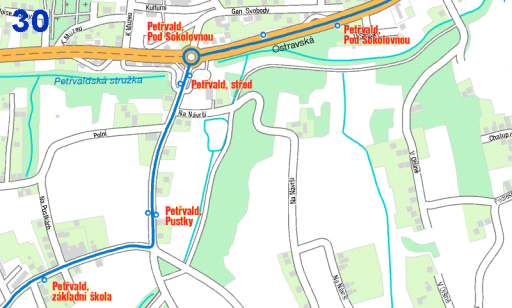

30

Hranečník odjezd

Hranečník

Hranečník

U Švasty

Hranečník

U Švasty

Hranečník příjezd

30

30 NICE

LDN

Petřvald,
rozcestí

30

Petřvald,
základní škola

Petřvald, Důl Fučík 1

30

**Petřvald,
Pod Sokolovnou**

**Petřvald,
Pod Sokolovnou**

Petřvald, střed

**Petřvald,
Pustky**

**Petřvald,
základní škola**

Petřvaldská stružka

Ostravská

Polní

Na Městi

Na Kármě

Na Školce

Na Školce

Na Městi

V Ústí

Chalupa

30