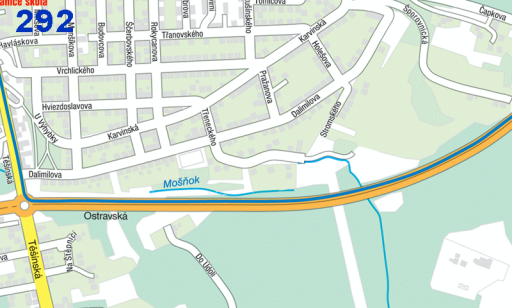

Na Světlu

Růžkova

Lubácká

K Trati

Křivecká

Mirodĕvská

Boudácká

Mirodĕvská

Závodní

U Křivce

Šachovní

Vocačková

Krátká

U Rozvojeny

Šarovská

Mirodĕvská

Růžkova

Město škola  
**292**

Havlíšková

Vrchlického

Hvězdoslavova

U Vítězky

Karvinská

Dalimilova