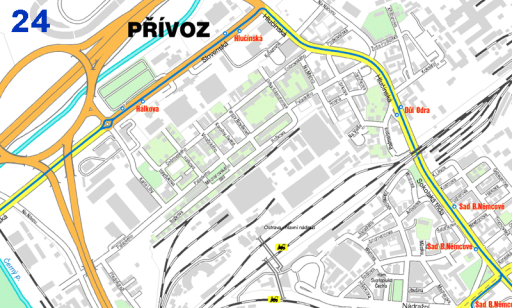

Karuní

Mariánské náměstí

Mariánské Hory

Mariánské Hory

Mariánské Hory směr
Chem. závody osada,
Důl J. Šverma,
Sad B.Němcové,
otáčení po ul.
Martinská, Cottonové

24

24

24

PŘÍVOZ

Hlucínská

Halkova

Oldá Odra

Sad B. Němcové

Sad B. Němcové

Sad B. Němcové

Chlonský náměstí nádraží

100

100

Nádraží

nam. Svatopluka Čecha

Čestná

Čestná ř.

24

Sad B. Němcové