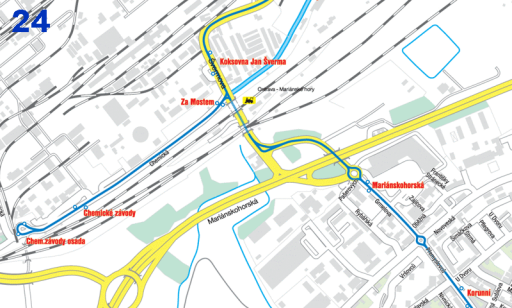

Karuní

Mariánské náměstí

Mariánské Hory

Mariánské Hory

Mariánské Hory směr
Chem. závody osada,
Důl J. Šverma,
Sad B.Němcové,
otáčení po ul.
Martinská, Cottonové

24

24

24

PŘÍVOZ

Hlucínská

Halkova

Oldá Odra

Sad B. Němcové

Sad B. Němcové

Sad B. Němcové

Chlonský náměstí nádraží

100

100

Nádraží

nam. Svatopluka Čecha

Čestná

Čestná ř.

24

Sad B. Němcové